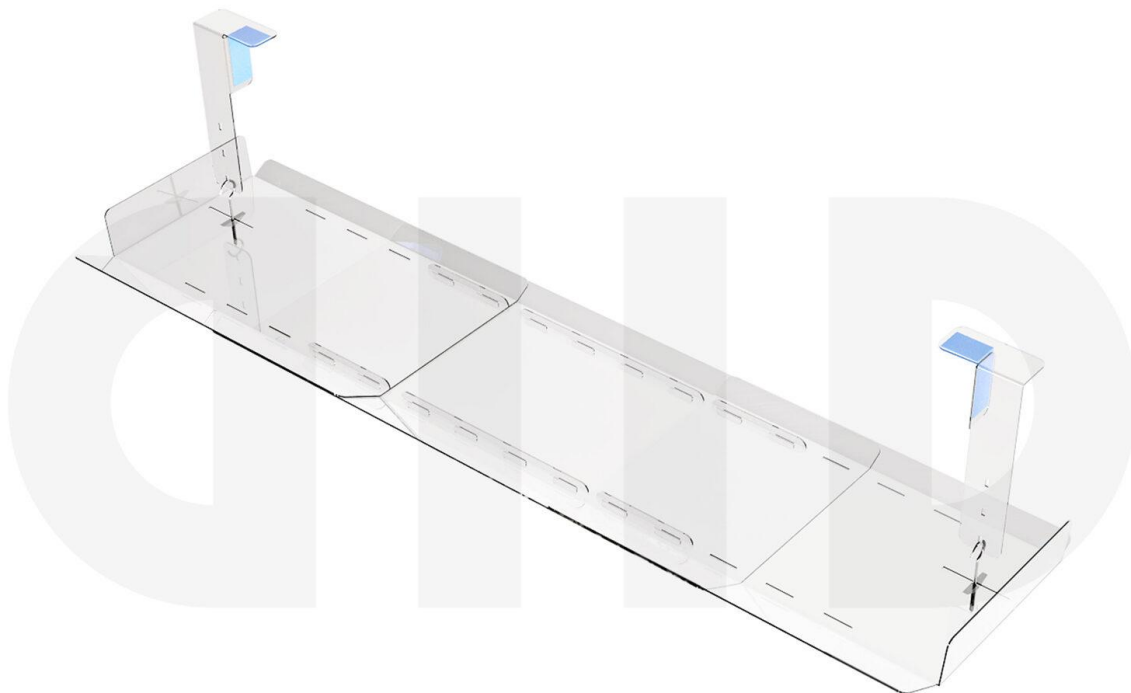

Универсальный экран. Подойдёт для напольно-потолочных кондиционеров размером от 65 до 165 см

Все элементы экрана выполнены из одного материала (без болтов и других элементов). Они изготавливаются из прозрачного ударопрочного пластика (ПЭТ 2 мм)