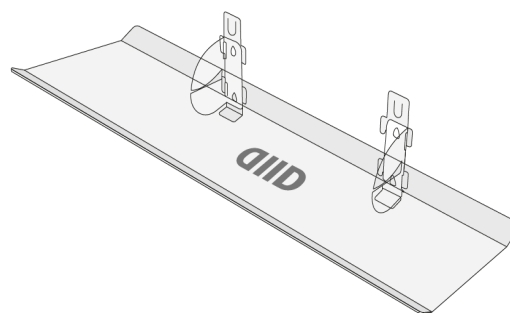

Подходит для сплит-систем размером от 600 мм до 1400 мм и глубиной до 270 мм

Для монтажа конструкции не обязательно участие специалистов

Монтаж одного экрана занимает до 5 минут
Имеет три типа крепления, два из которых без сверления