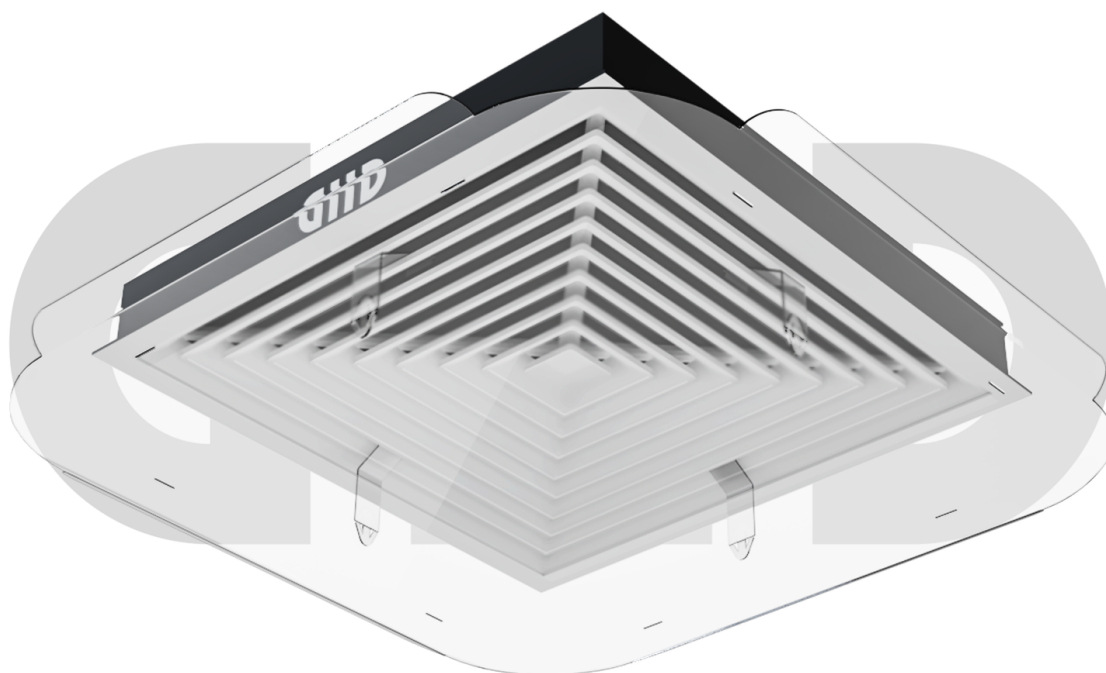

Все элементы экрана выполнены из одного материала (без болтов и других элементов).
Они изготавливаются из прозрачного ударопрочного пластика (ПЭТ 2 мм)